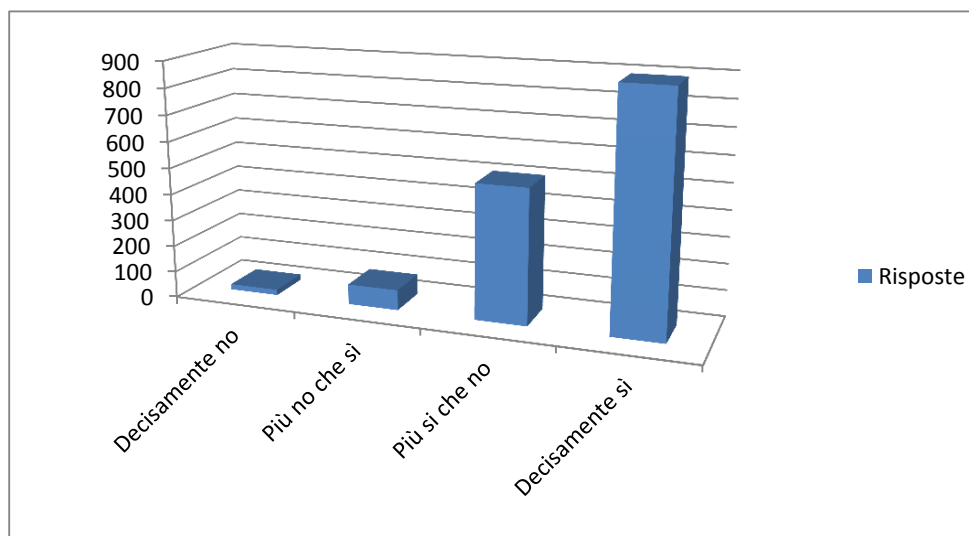

**A proposito del Preside, ritieni diriga con competenza l'Istituto?**

Decisamente no	29
Più no che sì	48
Più sì che no	455
Decisamente sì	967
Media	3,6
Ottimo	
% di Soddisfazione	95%

**A proposito del Preside, ritieni sia disponibile nei confronti degli studenti?**

Decisamente no	21
Più no che sì	77
Più sì che no	508
Decisamente sì	893
Media	3,5
Ottimo	
% di Soddifazione	93%

**A proposito del Preside, ritieni sia corretto nei rapporti umani e nel far rispettare le regole interne?**