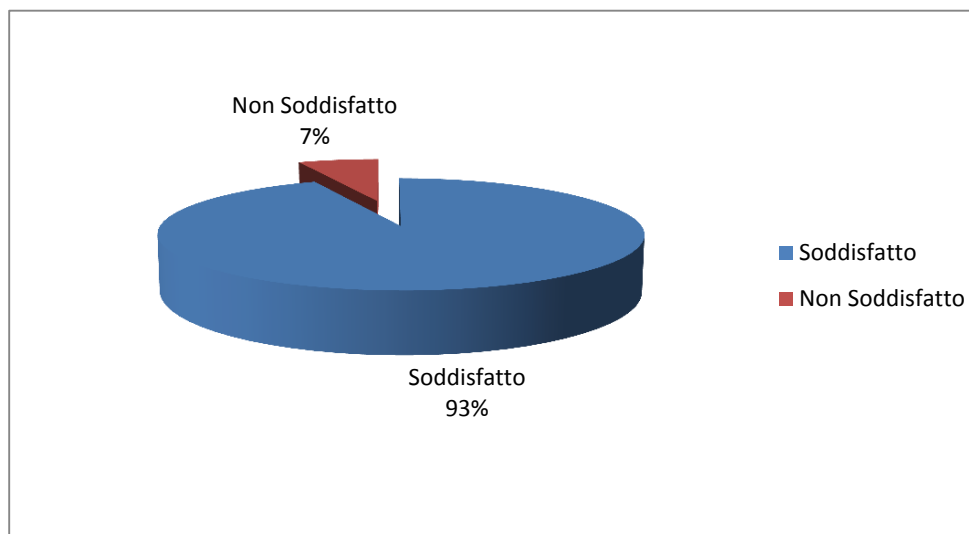

**A proposito del Preside, ritieni diriga con competenza l'Istituto?**

Decisamente no	29
Più no che sì	48
Più sì che no	455
Decisamente sì	967
Media	3,6
Ottimo	
% di Soddisfazione	95%

**A proposito del Preside, ritieni sia disponibile nei confronti degli studenti?**

Decisamente no	21
Più no che sì	77
Più sì che no	508
Decisamente sì	893
Media	3,5
Ottimo	
% di Soddifazione	93%

**A proposito del Preside, ritieni sia corretto nei rapporti umani e nel far rispettare le regole interne?**